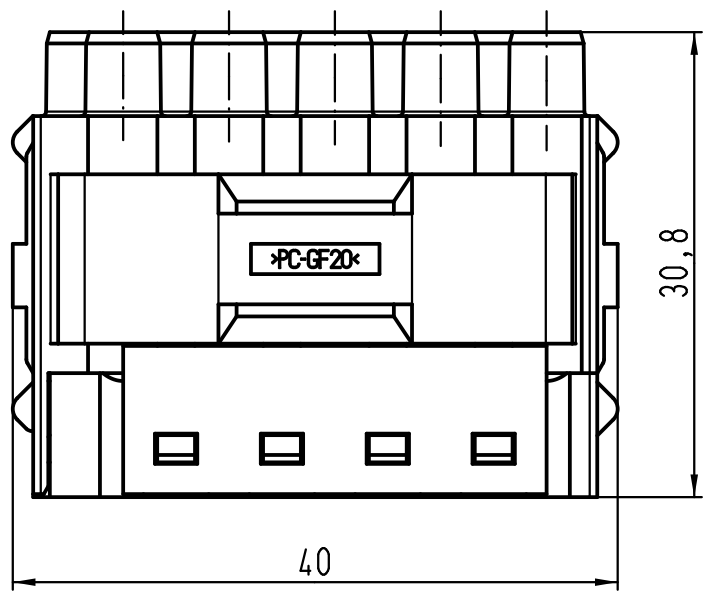

1 2 3 4 5 6

A

B

C

D

All Dimensions in mm Original Size DIN A 4		Techn. Character.			Nicht tolerierte Maße! Free size tolerances	
			Dat.	Name	Maßstab/ Scale 2:1	Han-Yellock 30 Monoblock Buchsenträger/female insert
			Detail.	11.04.11 Ho		
			Insp.	drie		
			Stand.			
A			HARTING Electric GmbH & Co. KG			TB 11 05 325 3101 Sub.
Mod.	Dat.	Name	D-32339 Espelkamp			
						Blatt/ page