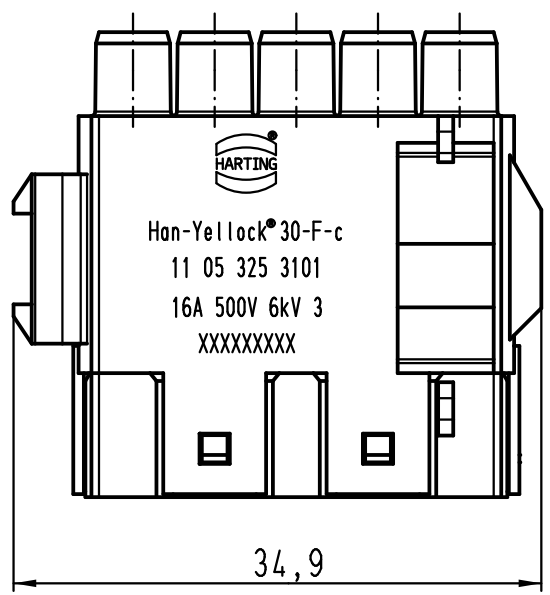

1 2 3 4 5 6

A

B

C

D

All Dimensions in mm Original Size DIN A 4		Techn. Character.			Nicht tolerierte Maße! Free size tolerances	
			Dat.	Name	Maßstab/ Scale 2:1	Han-Yellock 30 Monoblock Buchsenträger/female insert
			Detail.	11.04.11 Ho		
			Insp.	drie		
			Stand.			
A			HARTING Electric GmbH & Co. KG			TB 11 05 325 3101 Sub.
Mod.	Dat.	Name	D-32339 Espelkamp			
						Blatt/ page