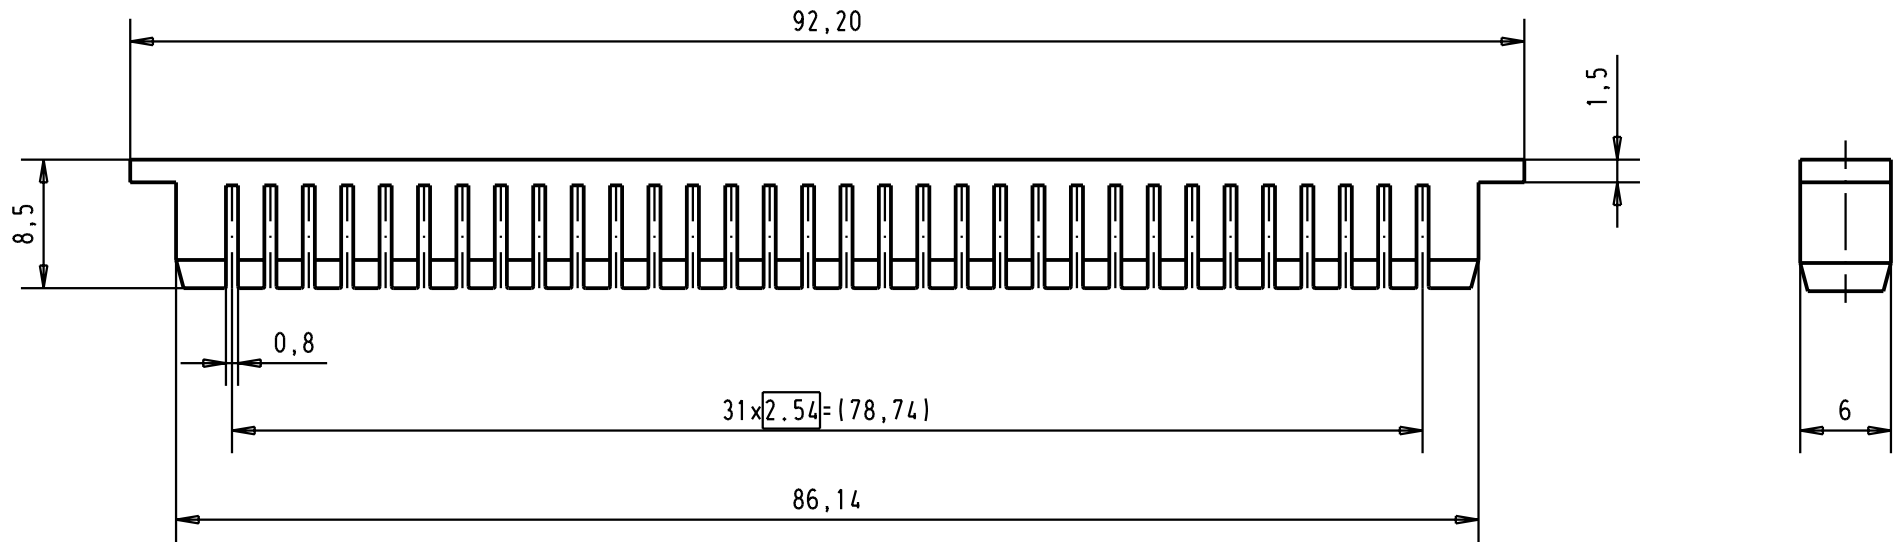

A

				Dot.	Name	 All Dim. in mm Orig. Size DIN A 4	SEK Modular insert 64 poles	Maßstab/ Scale
			Detail.	25-APR-02	CV			2:1
			Insp.					
			Stand.					
29778	25-APR-02	CV	HARTING EURL F-95972 Paris				TB 09990000564	Blatt/ Page 1 /
Mod.	Dot.	Name					Sub.	