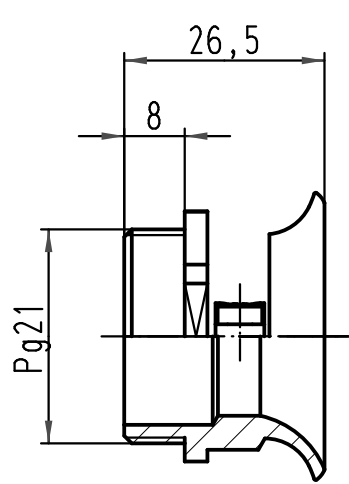

1 2 3 4 5 6

A

B

C

D

All Dimensions in mm Original Size DIN A 4		Techn. Character.			Nicht tolerierte Maße/Free size tolerances	
			Dat.	Name	Maßstab/Scale <b>1:1</b>	<b>Spezialkabelverschraubung</b> für Han M Gehäuse, Metall <i>special cable clamp</i> for housings Han M, metal
		Detail.	06.06.08	Bor		
		Insp.		Sch		
		Stand.				
413916			HARTING Electric GmbH & Co. KG			<b>TB 09 37 000 5104</b> Sub. TB 09 37 000 510. v. 04.02.93
Mod.	Dat.	Name	D-32339 Espelkamp			
						Blatt/page