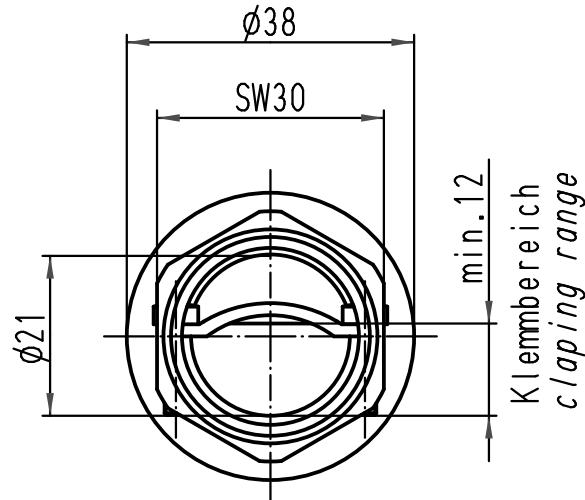

1 2 3 4 5 6

A

B

C

D

All Dimensions in mm Original Size DIN A 4		Techn. Character.			Nicht tolerierte Maße/Free size tolerances	
			Dat.	Name	Maßstab/Scale <b>1:1</b>	<b>Spezialkabelverschraubung</b> für Han M Gehäuse, Metall <i>special cable clamp</i> for housings Han M, metal
		Detail.	06.06.08	Bor		
		Insp.		Sch		
		Stand.				
413916			HARTING Electric GmbH & Co. KG			<b>TB 09 37 000 5104</b> Sub. TB 09 37 000 510. v. 04.02.93
Mod.	Dat.	Name	D-32339 Espelkamp			
						Blatt/page